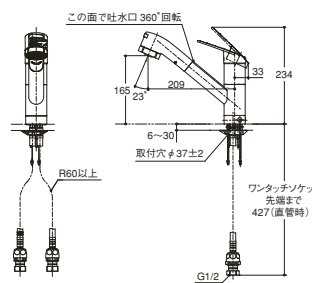

マイクロソフト 特許:3837744

『マイクロソフト』は水はねしにくい泡まつシャワー。お掃除の時間がぐっと減ります。