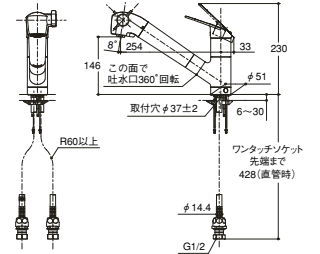

■シングルレバー混合栓 (台付き<1穴>タイプ)

キッチンシャワータイプ (浄水器内蔵)

5
物質除去
農薬除去
※除去性能の詳細は10ページをご参照ください。

GGシリーズ (エコシングル)
TKGG38E1 ¥48,300

エコシングル	メタルハンドル	浄水・整流・シャワー
もぐら〜ず	フレキホース	ワンタッチ
逆止弁		

節水・節湯 (C1) (B)

浄水 整流 (原水) シャワー (原水) レバーでカンタン吐水切り替え 浄水カートリッジでおいしい水