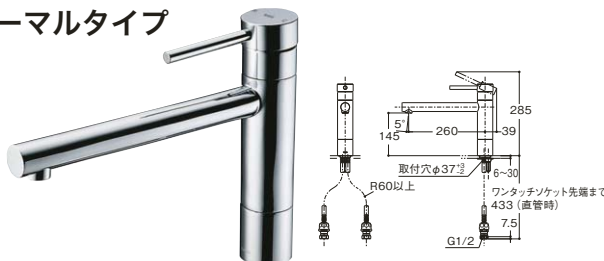

節水・節湯 (C1) (B)

シャワー 整流 ミクロソフト

マイクロソフト 特許:3837744

『マイクロソフト』は水はねしにくい泡まつシャワー。お掃除の時間がぐっと減ります。

キッチンシャワータイプ

GGシリーズ (エコシングル)
TKGG31EC ¥32,400

TKGG31ECZ ¥32,400 (寒冷地用)

エコシングル	ソフト・シャワー	メタルハンドル
アルカリ本体分岐	もぐら〜ず	フレキホース
ワンタッチ	逆止弁 (TKGG31ECのみ)	

節水・節湯 (C1) (B)

ソフト シャワー

ノーマルタイプ

コンテンポラリーシリーズ (エコシングル)
TKC31E ¥54,500

TKC31EZ ¥54,500 (寒冷地用)

エコシングル	ソフト	メタルハンドル
フレキホース	ワンタッチ	逆止弁 (TKC31Eのみ)

節水・節湯 (C1) (B)

GGシリーズ (エコシングル)
TKGG31E ¥29,100