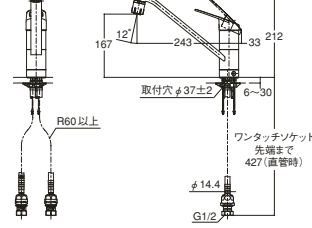

■シングルレバー混合栓 (台付き<1穴>タイプ)

キッチンシャワータイプ (浄水器内蔵)

5
物質除去
農薬除去
※除去性能の詳細は10ページをご参照ください。

GGシリーズ (エコシングル)
TKGG38E1 ¥48,300

エコシングル	メタルハンドル	浄水・整流・シャワー
もぐら〜ず	フレキホース	ワンタッチ
逆止弁		

節水・節湯 (C1) (B)

※ハンドシャワータイプではありません。
※取り替え用カートリッジは必ずTH658S、TH658-1S、TH658-2、TH658-3をご使用ください。
詳細は12ページをご参照ください。

キッチンシャワータイプ

GGシリーズ (エコシングル)
TKGG31EB ¥42,300

TKGG31EBZ ¥42,300 (寒冷地用)

エコシングル	メタルハンドル	整流・シャワー・マイクロソフト
アルカリ本体分岐	もぐら〜ず	フレキホース
ワンタッチ	逆止弁 (TKGG31EBのみ)	

節水・節湯 (C1) (B)

マイクロソフト 特許:3837744

『マイクロソフト』は水はねしにくい泡まつシャワー。お掃除の時間がぐっと減ります。

キッチンシャワータイプ

GGシリーズ (エコシングル)
TKGG31EC ¥32,400

TKGG31ECZ ¥32,400 (寒冷地用)

エコシングル	ソフト・シャワー	メタルハンドル
アルカリ本体分岐	もぐら〜ず	フレキホース
ワンタッチ	逆止弁 (TKGG31ECのみ)	

節水・節湯 (C1) (B)

ノーマルタイプ

コンテンポラリーシリーズ (エコシングル)
TKC31E ¥54,500

TKC31EZ ¥54,500 (寒冷地用)

エコシングル	ソフト	メタルハンドル
フレキホース	ワンタッチ	逆止弁 (TKC31Eのみ)

節水・節湯 (C1) (B)

GGシリーズ (エコシングル)
TKGG31E ¥29,100

TKGG31EZ ¥29,100 (寒冷地用)

エコシングル	ソフト	メタルハンドル
アルカリ本体分岐	アルカリ先端分岐	もぐら〜ず
フレキホース	ワンタッチ	逆止弁 (TKGG31Eのみ)

節水・節湯 (C1) (B)