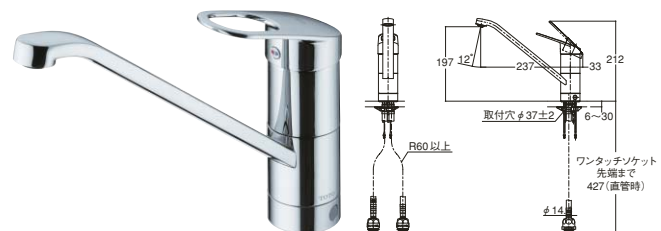

節水・節湯 (C1) (B)

ソフト シャワー

ノーマルタイプ

コンテンポラリーシリーズ (エコシングル)
TKC31E ¥54,500

TKC31EZ ¥54,500 (寒冷地用)

エコシングル	ソフト	メタルハンドル
フレキホース	ワンタッチ	逆止弁 (TKC31Eのみ)

節水・節湯 (C1) (B)

GGシリーズ (エコシングル)
TKGG31E ¥29,100