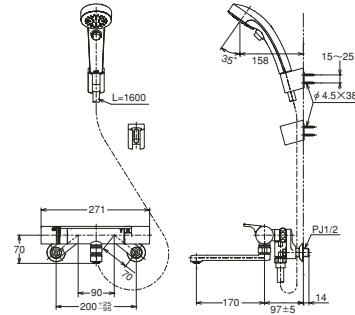

■サーモスタットシャワー金具 (壁付きタイプ)

アーチハンドル

GGシリーズ
TMGG40QEW ㊦ ¥57,100
TMGG40QEWZ ㊦ ¥59,300 (寒冷地用)

メタルハンドル 逆止弁

大きなアーチ状ハンドルで、使いやすい
 指先や手の甲でも簡単に吐水・止水ができます。
 左右どちらからでも操作できるのでシャワー中、
 目をつむっていながらの操作もラクラクです。

リングハンドル

GGシリーズ
TMGG40E ㊦ ¥39,800
TMGG40EZ ㊦ ¥42,900 (寒冷地用)

メタルハンドル 逆止弁

●スパウト長さ 170mm

シャワーヘッド	ホース	ハンガー	節湯	品番	本体価格	品番 (寒冷地用)	本体価格
エ め っ き ㊦	樹脂 (シルバー)	角度 調節	節湯 B1 節湯 B	TMGG40EC	¥50,200	TMGG40ECZ	¥53,300
エ ア イ ン ㊦	樹脂 (シルバー)	ノーマル	節湯 B1 節湯 B	TMGG40E	¥39,800	TMGG40EZ	¥42,900
エ ク リ ッ ク ㊦	樹脂 (シルバー)	ノーマル	節湯 A1 節湯 B1 節湯 AB	TMGG40EW	¥47,800	TMGG40EWZ	¥50,900
ワ ン ダ ー ㊦	樹脂 (シルバー)	ノーマル	節湯 B1 節湯 B	TMGG40J	¥43,600	TMGG40JZ	¥46,700

浴槽、洗い場左右どちらからでも操作できます。

シャワーヘッド	ホース	ハンガー	節湯	品番	本体価格	品番 (寒冷地用)	本体価格
エ め っ き ㊦	樹脂 (シルバー)	角度調節	節湯 B1 節湯 B	TMGG40QEC	¥59,500	TMGG40QECZ	¥61,700
エ ア イ ン ㊦	樹脂 (シルバー)	ノーマル	節湯 B1 節湯 B	TMGG40QE	¥49,100	TMGG40QEZ	¥51,300
エ ク リ ッ ク ㊦	樹脂 (シルバー)	ノーマル	節湯 A1 節湯 B1 節湯 AB	TMGG40QEW	¥57,100	TMGG40QEWZ	¥59,300
ワ ン ダ ー ㊦	樹脂 (シルバー)	ノーマル	節湯 B1 節湯 B	TMGG40QJ	¥52,900	TMGG40QJZ	¥55,100

●スパウト長さ 300mm

シャワーヘッド	ホース	ハンガー	節湯	品番	本体価格	品番 (寒冷地用)	本体価格
エ ア イ ン ㊦	樹脂 (シルバー)	ノーマル	節湯 B1 節湯 B	TMGG40LLE	¥40,800	TMGG40LLEZ	¥43,900

※エアインシャワーの詳細は38・39ページをご参照ください。

ご購入前に

- 給水圧が低い場合は水勢が十分に得られないことがあります。最低使用水圧は0.07MPa以上(流動時)にて使用してください。
- めっきのシャワーヘッドはぶつかけたり落としたりしないでください。めっきの表面が割れてけがをすおそれがあります。
- めっきのシャワーヘッドは公衆浴場、レジャー施設など不特定多数の方が頻繁に利用する浴場では、めっきの表面が割れる可能性が高くなりますので使用しないでください。