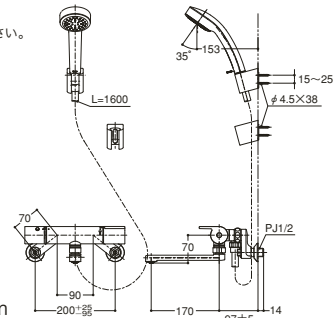

メタルハンドル 逆止弁

●スパウト長さ 170mm

シャワーヘッド	ホース	ハンガー	節湯	品番	本体価格	品番 (寒冷地用)	本体価格
エ め っ き ㊦	樹脂 (シルバー)	角度 調節	節湯 B1 節湯 B	TMGG40EC	¥50,200	TMGG40ECZ	¥53,300
エ ア イ ン ㊦	樹脂 (シルバー)	ノーマル	節湯 B1 節湯 B	TMGG40E	¥39,800	TMGG40EZ	¥42,900
エ ク リ ッ ク ㊦	樹脂 (シルバー)	ノーマル	節湯 A1 節湯 B1 節湯 AB	TMGG40EW	¥47,800	TMGG40EWZ	¥50,900
ワ ン ダ ー ㊦	樹脂 (シルバー)	ノーマル	節湯 B1 節湯 B	TMGG40J	¥43,600	TMGG40JZ	¥46,700

浴槽、洗い場左右どちらからでも操作できます。

シャワーヘッド	ホース	ハンガー	節湯	品番	本体価格	品番 (寒冷地用)	本体価格
エ め っ き ㊦	樹脂 (シルバー)	角度調節	節湯 B1 節湯 B	TMGG40QEC	¥59,500	TMGG40QECZ	¥61,700
エ ア イ ン ㊦	樹脂 (シルバー)	ノーマル	節湯 B1 節湯 B	TMGG40QE	¥49,100	TMGG40QEZ	¥51,300
エ ク リ ッ ク ㊦	樹脂 (シルバー)	ノーマル	節湯 A1 節湯 B1 節湯 AB	TMGG40QEW	¥57,100	TMGG40QEWZ	¥59,300
ワ ン ダ ー ㊦	樹脂 (シルバー)	ノーマル	節湯 B1 節湯 B	TMGG40QJ	¥52,900	TMGG40QJZ	¥55,100

※エアインシャワーの詳細は
 38・39ページをご参照ください。

●スパウト長さ 220mm

シャワーヘッド	ホース	ハンガー	節湯	品番	本体価格	品番 (寒冷地用)	本体価格
エ ア イ ン ㊦	樹脂 (シルバー)	ノーマル	節湯 B1 節湯 B	TMGG40LE	¥39,800	TMGG40LEZ	¥42,900
エ ク リ ッ ク ㊦	樹脂 (シルバー)	ノーマル	節湯 A1 節湯 B1 節湯 AB	TMGG40LEW	¥47,800	TMGG40LEWZ	¥50,900
ワ ン ダ ー ㊦	樹脂 (シルバー)	ノーマル	節湯 B1 節湯 B	TMGG40LJ	¥43,600	TMGG40LJZ	¥46,700

●スパウト長さ 300mm

シャワーヘッド	ホース	ハンガー	節湯	品番	本体価格	品番 (寒冷地用)	本体価格
エ ア イ ン ㊦	樹脂 (シルバー)	ノーマル	節湯 B1 節湯 B	TMGG40LLE	¥40,800	TMGG40LLEZ	¥43,900

※エアインシャワーの詳細は38・39ページをご参照ください。

ご購入前に

- 給水圧が低い場合は水勢が十分に得られないことがあります。最低使用水圧は0.07MPa以上(流動時)にて使用してください。
- めっきのシャワーヘッドはぶつかけたり落としたりしないでください。めっきの表面が割れてけがをすおそれがあります。
- めっきのシャワーヘッドは公衆浴場、レジャー施設など不特定多数の方が頻繁に利用する浴場では、めっきの表面が割れる可能性が高くなりますので使用しないでください。